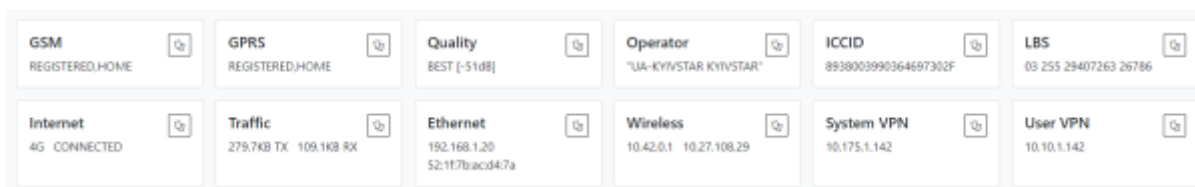

БЕЗДРОТОВА МЕРЕЖА

Цей розділ необхідний для отримання інформації про GSM GPRS якості сигналу, оператора, ICCID, LBS, LBS Місцезнаходження, інтернету, трафіку, Ethernet, Бездротової мережі, та OpenVPN

Рисунок 1 – Розділ Бездротова мережа

Таблиця 1 - Опис параметрів розділу Бездротова мережа:

Параметр	Опис параметру
GSM	Статус підключення до GSM
GPRS	модель модема
Quality	Якість сигналу
Operator	Поточний оператор мобільного зв'язку
ICCID	код ідентифікації SIM карти (використовується для визначення номеру телефону та інших параметрів абонента)
LBS	Визначення місцеположення за координатами(service)
Інтернет	Стан підключення до мережі інтернет
Traffic	Кількість переданих даних через шлюз
Ethernet	MAC та IP адреса
Wireless	IP адреса для підключення по Wi-Fi та GSM
System VPN	Системний VPN сервер для налаштування пристрою
User VPN	IP адреса сервісного та користувацького VPN