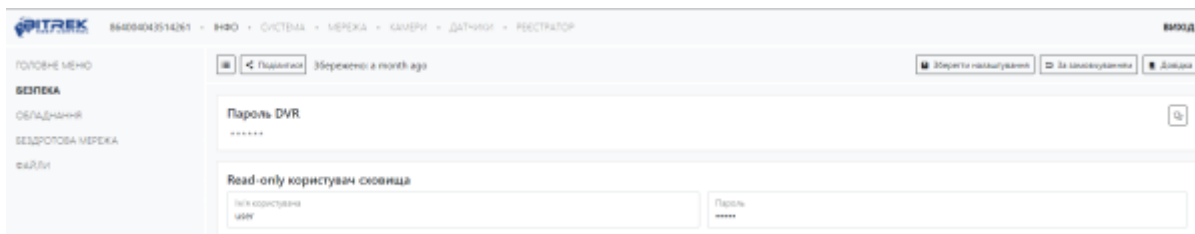

Безпека

Розділ для перегляду інформації про пароль пристрою, статусу Read-only FTP користувача та його зміни

Рисунок 1 – Розділ БЕЗПЕКА

Таблиця 1 – Опис параметрів розділу Безпека

Параметр	Опис параметру
Пароль DVR	Пароль пристрою, показується при наведенні на поле
Ім'я користувача	Ім'я Read-only FTP користувача
Пароль	Пароль Read-only FTP користувача

Для встановлення налаштувань за умовчанням потрібно натиснути кнопку **За замовчуванням**. Для застосування налаштувань NVR необхідно натиснути кнопку **Зберегти налаштування**

From:
<https://docs.bitrek.video/> - **Bitrek Video Wiki**

Permanent link:
<https://docs.bitrek.video/doku.php?id=uk:security>

Last update: **2024/04/18 13:51**