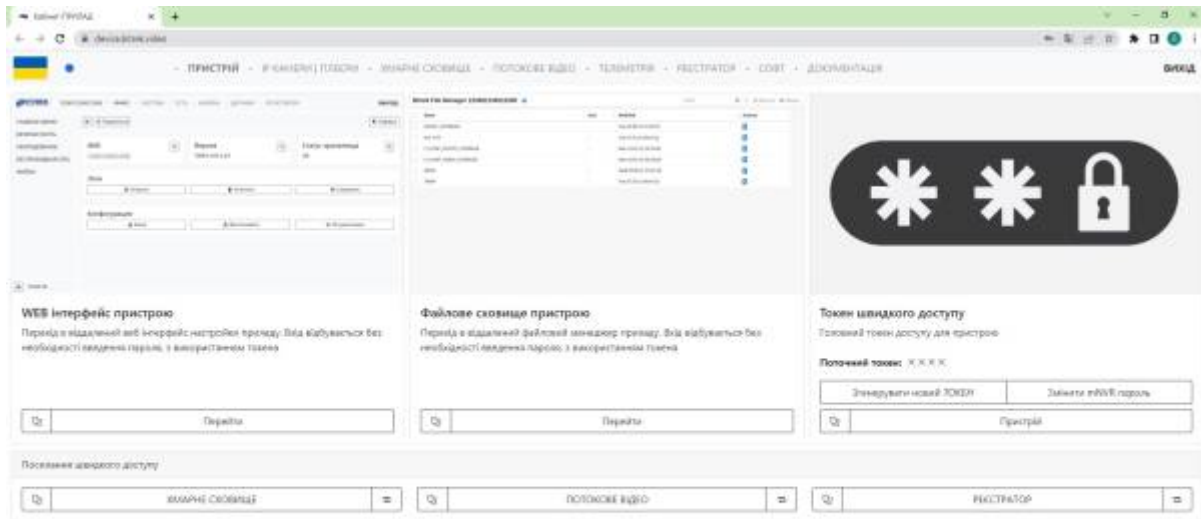

# Як переглянути пряму трансляцію?

Для початку нам потрібно зайти в [кабінет приладу](#)

Є декілька способів переглянути пряму трансляцію на сайті [device.bitrek.video](https://device.bitrek.video)

1. В розділі Плеєр потокового відео
2. Через токен посилання

- Перший спосіб: Через плеєр потокового відео

В головному меню переходимо в розділ **Плеєр потокового відео**, де будуть відображені всі камери підключені до пристрою та їхня трансляція у прямому ефірі

- Другий спосіб: Через TOKEN посилання

В головному меню в розділі **Токен швидкого доступу** натискаємо на кнопку **Потокове відео**, і переходимо у відповідний розділ, де будуть відображені всі камери підключені до пристрою та їхня трансляція у прямому ефірі