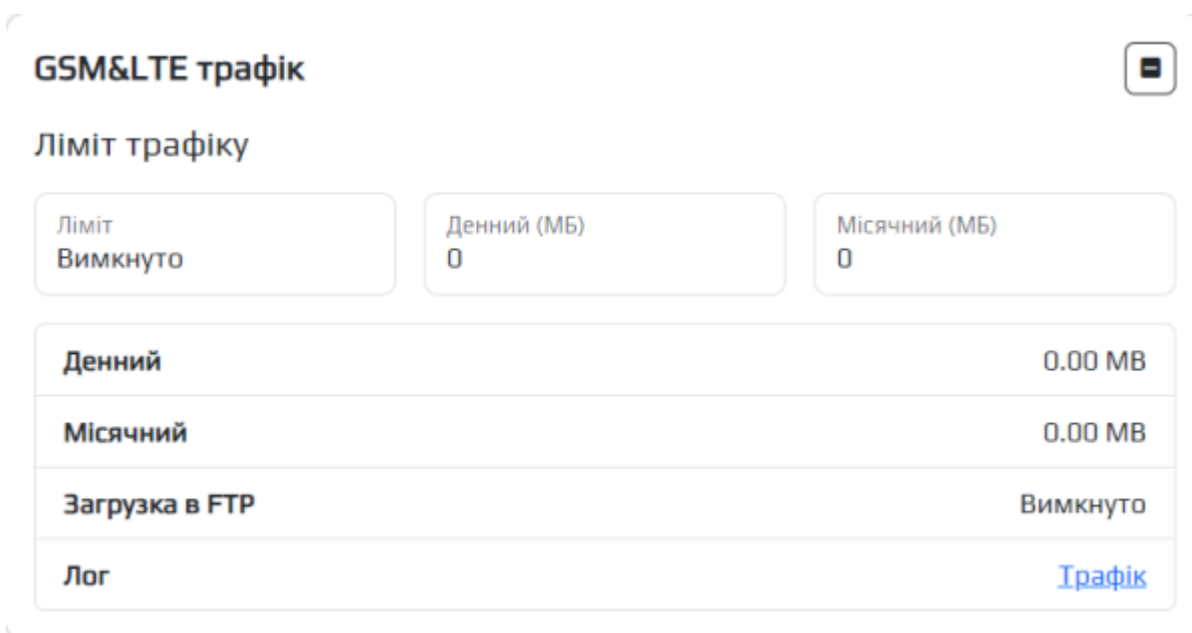

GSM

Пристрій може передавати дані на сервер використовуючи GSM підключення. Для підключення до мережі GSM необхідна SIM карта формату MiniSIM з підтримкою 2G, 3G, 4G.

GSM/LTE трафік

Рисунок 1 - Розділ GSM/LTE трафік

Таблиця 1 - Опис параметрів розділу GSM/LTE трафік

Параметр	Опис параметру
Ліміт трафіку	обмеження на передачу даних
Ліміт	стан увімк.\вимк.
Денний (МБ)	Денне обмеження на передачу - знімається о 00:01 наступної доби
Місячний (МБ)	місячне обмеження на передачу знімається о 00:01 01 числа наступної доби
Щоденно\Щомісячно	статистика вжитого трафіку GSM
Загрузка в FTP	статус вивантаження на FTP
Лог	лог файл статистики

GSM/LTE конфігурація

Рисунок 2 - Розділ GSM/LTE конфігурація