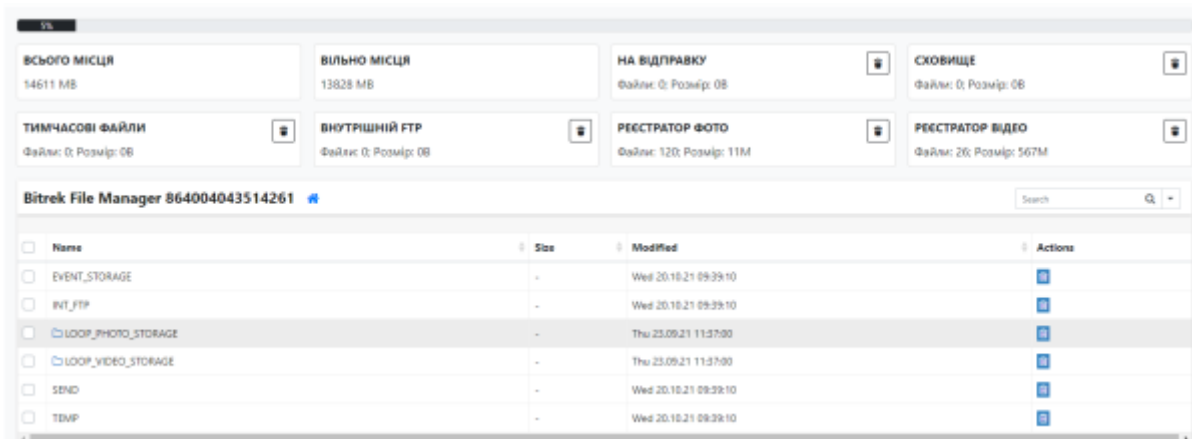

Файли пристрою

Файли – розділ про:

1. кількість вільного місця в сховищі пристрою а також кількості файлів в черзі на надсилання
2. кількість файлів в сховищі і кількість відео яке записується на даний момент

Рисунок 1 – Розділ Файли

Таблиця 1 - Опис параметрів розділу Файли

Параметр	Опис параметру
Всього місця	Загальний обсяг пам'яті
Вільного місця	Вільний обсяг пам'яті
На відправку	Кількість переданої інформації
Сховище	Кількість прийнятої інформації
Тимчасові файли	Файли, які ще не відправлені на сервер
Внутрішній FTP	FTP сервер який знаходиться в пристрої
Реєстратор фото	Циклічно записані фото
Реєстратор відео	Циклічно записані відео