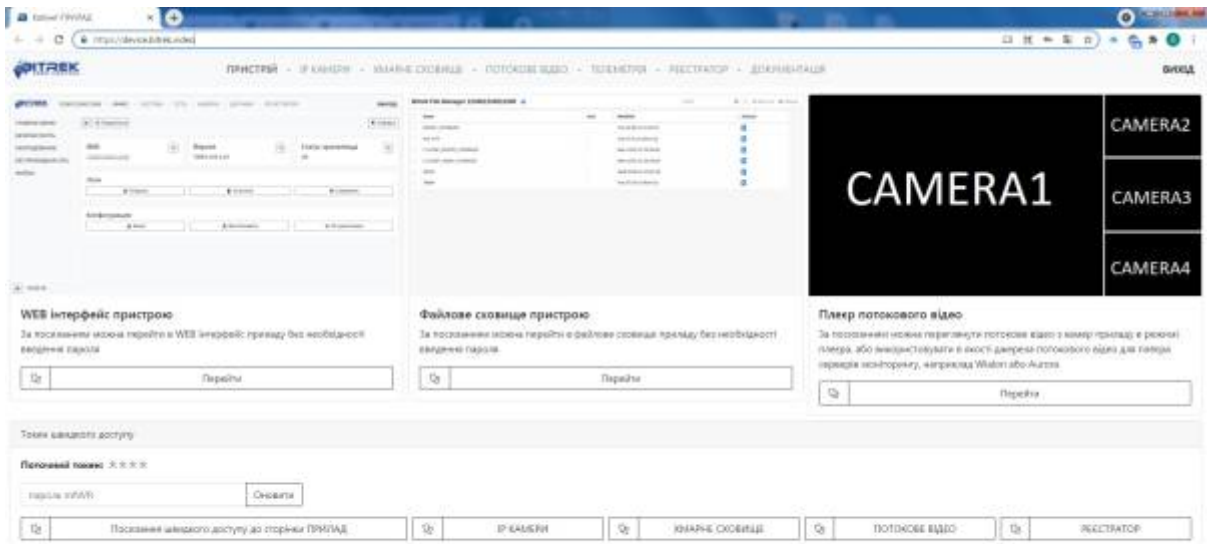

Як потрапити в меню конфігурації приладу?

Для цього потрібно зайти на сайт bitrek.video та натиснути кнопку **Вхід**

Вам відкриється вікно, де потрібно ввести **IMEI** та **логін** для входу на кабінет приладу

Вас переадресує на сторінку входу в кабінет приладу, де вам потрібно буде ввести **IMEI** та **пароль** пристрою, який зазначений у вас на гарантійному талоні

Якщо ви ввели все вірно, то ви заходите на сторінку керування приладом, звідки потрібно зайти в розділ **WEB інтерфейс пристрою**