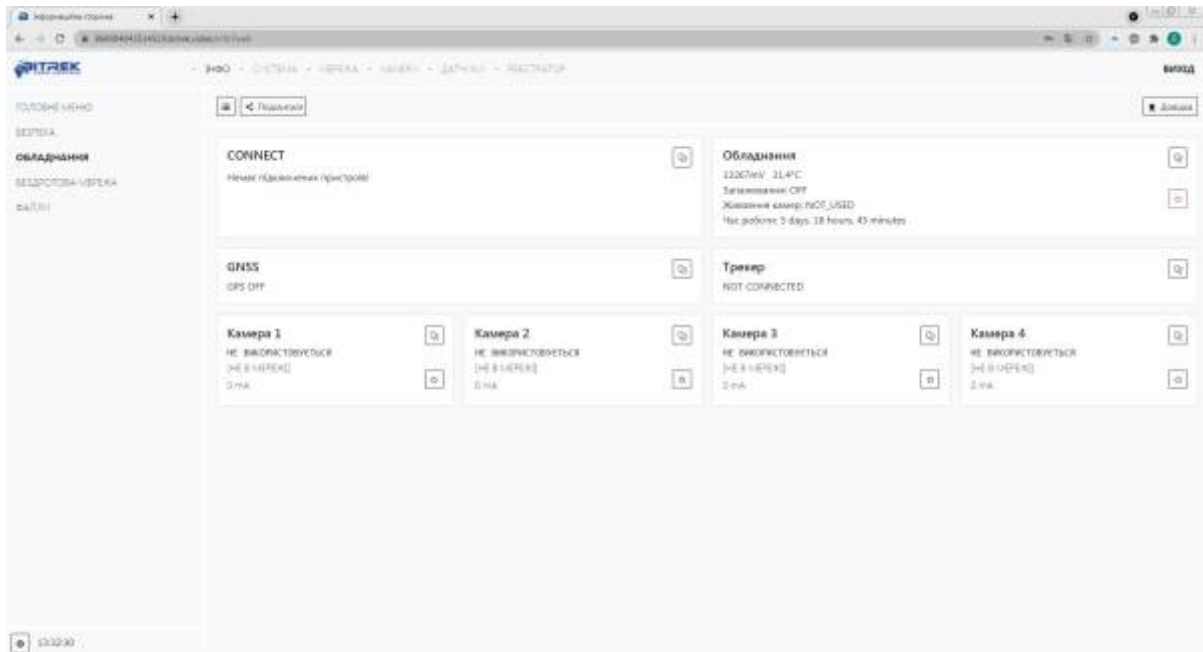

From:
<https://docs.bitrek.video/> - **Bitrek Video Wiki**

Permanent link:
<https://docs.bitrek.video/doku.php?id=uk:deviceconf>

Last update: **2024/04/18 13:51**