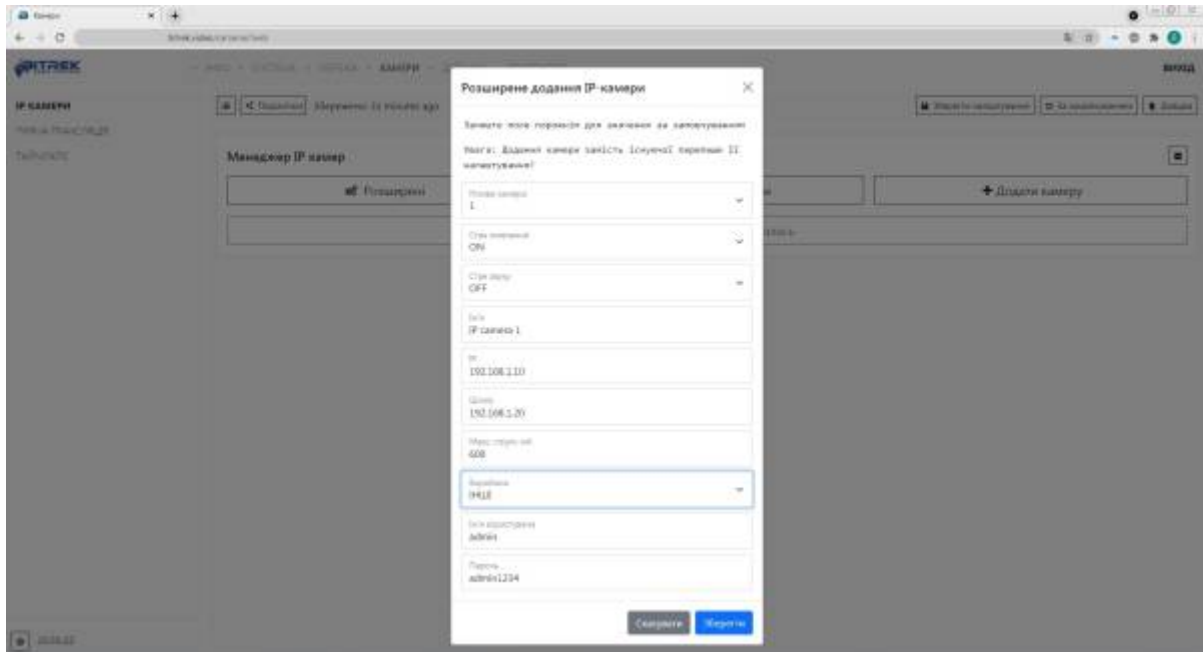

Як підключити камеру інших виробників?

Спосіб підключення камер інших виробників в основному нічим не відрізняється від [підключення камери Dahua](#), єдина відмінність полягає в тому, що **запуск автонастройки** призначений для роботи саме з камерами Dahua, тому ймовірність автоматичного підключення до пристрою досить мала, і камеру вам доведеться підключати вручну через **Розширені**

From:

<https://docs.bitrek.video/> - **Bitrek Video Wiki**

Permanent link:

<https://docs.bitrek.video/doku.php?id=uk:cameraconnect>

Last update: **2024/04/18 13:56**