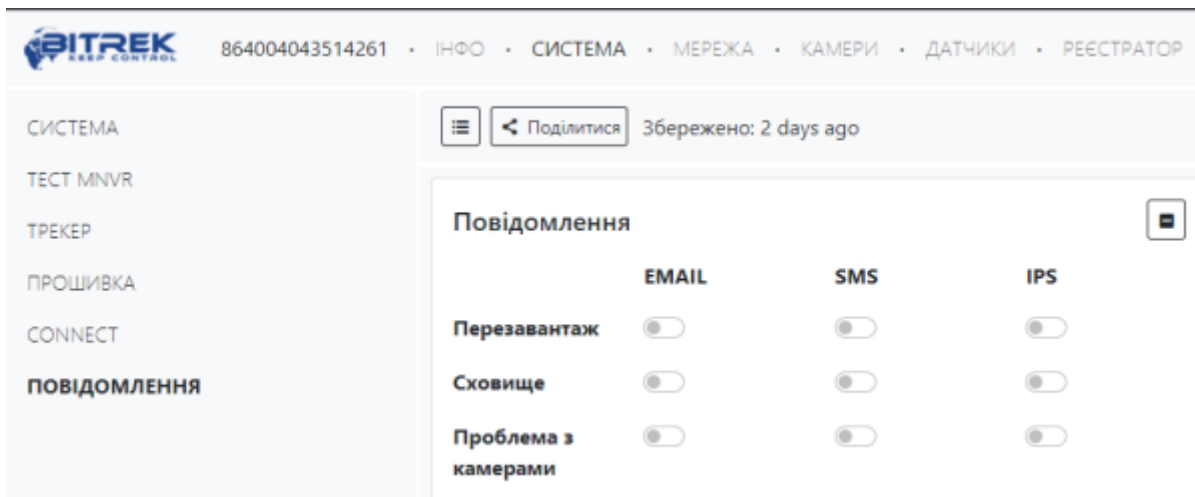

Системні сповіщення

При правильному налаштуванні сповіщення можуть повідомити вас про зміни чи проблеми із пристроєм

Розділ Системні сповіщення:

Опис параметрів розділу Системні сповіщення:

Параметр	Опис параметру
Перезавантаження	<p>Email: відправити Email всім указаним в розділі Email користувачам прийде повідомлення про перезавантаження</p> <p>SMS: відправити SMS всім вказаним в розділі GSM settings користувачам прийде повідомлення про перезавантаження</p> <p>IPS: відправити на сервер через IPS протокол про перезавантаження</p>
Сховище	<p>Email: відправити Email всім указаним в розділі Email користувачам прийде повідомлення про помилку у сховищі</p> <p>SMS: відправити SMS всім вказаним в розділі GSM settings користувачам прийде повідомлення про помилку у сховищі</p> <p>IPS: відправити на сервер через IPS протокол про помилку у сховищі</p>
Проблеми з камерами	<p>Email: відправити Email всім указаним в розділі Email користувачам прийде повідомлення про проблеми з камерами</p> <p>SMS: відправити SMS всім вказаним в розділі GSM settings користувачам прийде повідомлення про проблеми з камерами</p> <p>IPS: відправити на сервер через IPS протокол про проблеми з камерами</p>