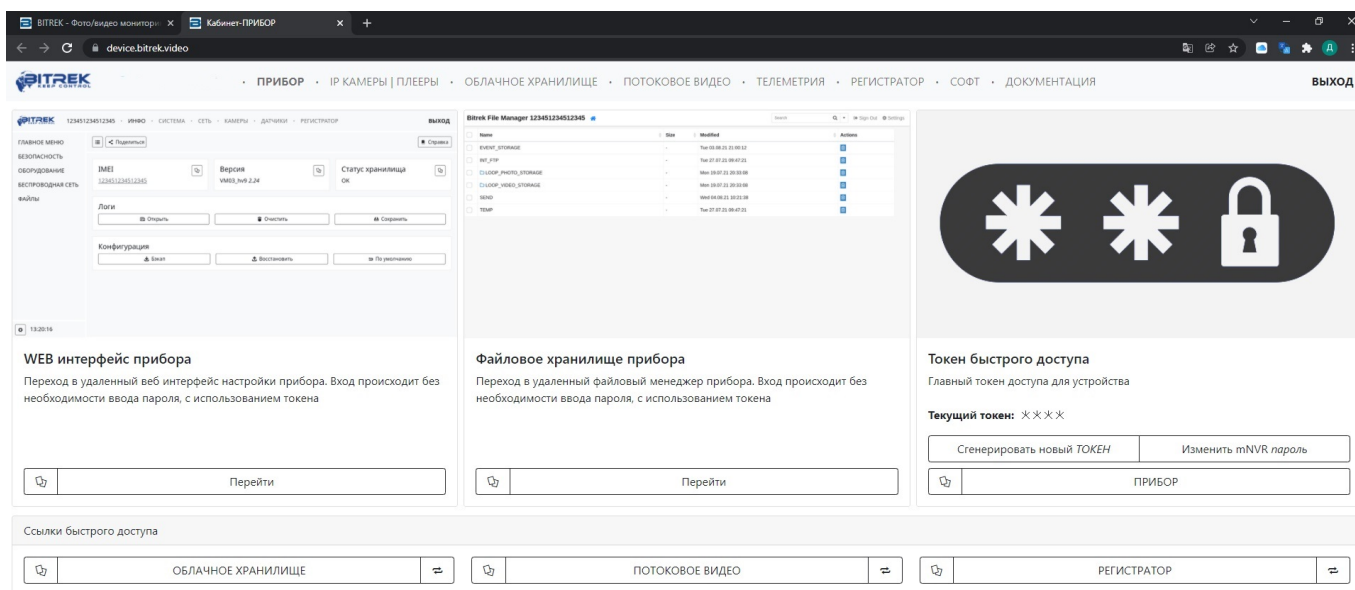

Как посмотреть прямую трансляцию?

Для начала нам нужно зайти в [кабинет прибора](#)

Есть несколько способов посмотреть прямую трансляцию на сайте device.bitrek.video

1. в разделе Плеер потокового видео
2. через токен ссылки

- Первый способ: Через плеер потокового видео

В главном меню переходим в раздел **плеер потокового видео**, где будут отображены все камеры подключенные к устройству и их трансляция в прямом эфире

- Второй способ: Через TOKEN ссылки

В главном меню в разделе **Токен быстрого доступа** нажимаем на кнопку **Потоковое видео** и переходим в соответствующий раздел, где будут отображены все камеры подключенные к устройству и их трансляция в прямом эфире