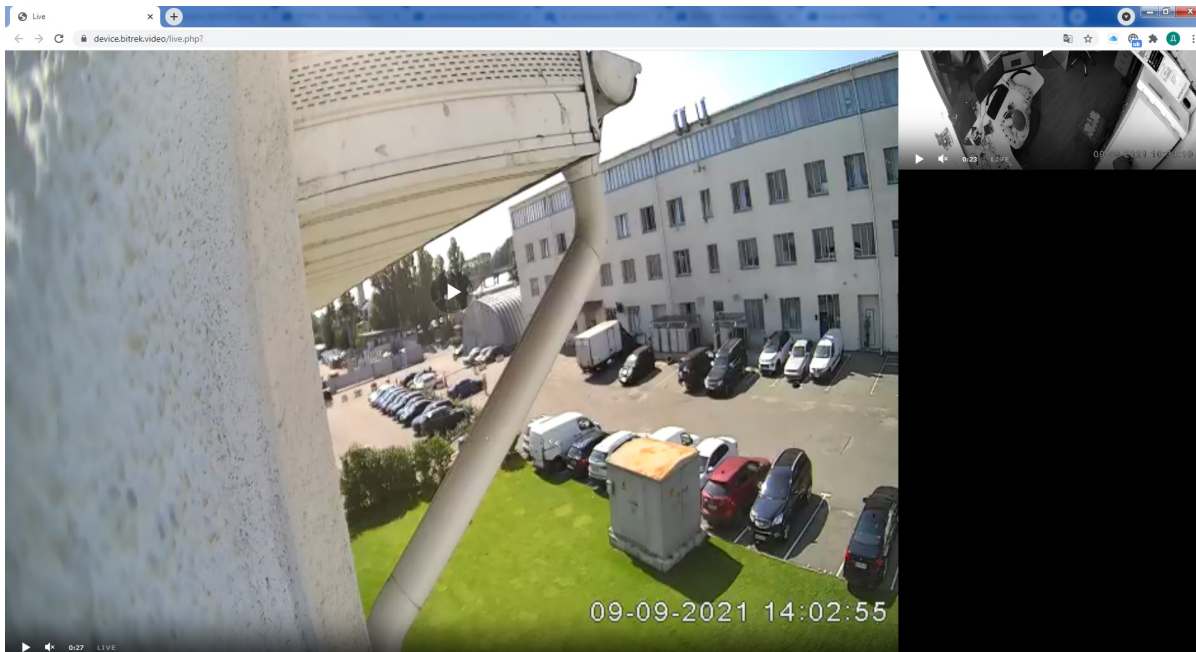

# Как посмотреть прямую трансляцию?

Для начала нам нужно зайти в [кабинет прибора](#)

Есть несколько способов посмотреть прямую трансляцию на сайте [device.bitrek.video](https://device.bitrek.video)

1. в разделе Плеер потокового видео
2. через токен ссылки

- Первый способ: Через плеер потокового видео

В главном меню переходим в раздел **плеер потокового видео**, где будут отображены все камеры подключенные к устройству и их трансляция в прямом эфире

- Второй способ: Через TOKEN ссылки

В главном меню в разделе **Токен быстрого доступа** нажимаем на кнопку **Потоковое видео** и переходим в соответствующий раздел, где будут отображены все камеры подключенные к устройству и их трансляция в прямом эфире