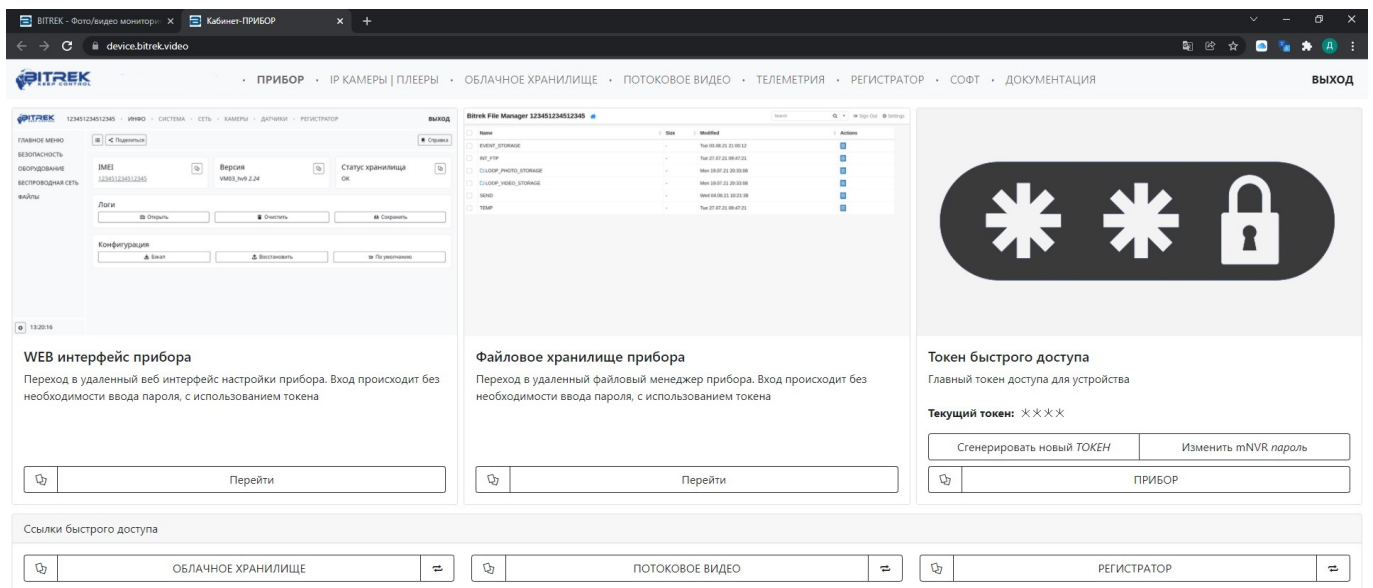

# Как посмотреть прямую трансляцию?

Для начала нам нужно зайти в [кабинет прибора](#)

Есть несколько способов посмотреть прямую трансляцию на сайте [device.bitrek.video](https://device.bitrek.video)

1. в разделе Плеер потокового видео
2. через токен ссылки

- Первый способ: Через плеер потокового видео

В главном меню переходим в раздел **плеер потокового видео**, где будут отображены все камеры подключенные к устройству и их трансляция в прямом эфире

- Второй способ: Через TOKEN ссылки

В главном меню в разделе **Токен быстрого доступа** нажимаем на кнопку **Потоковое видео** и переходим в соответствующий раздел, где будут отображены все камеры подключенные к устройству и их трансляция в прямом эфире