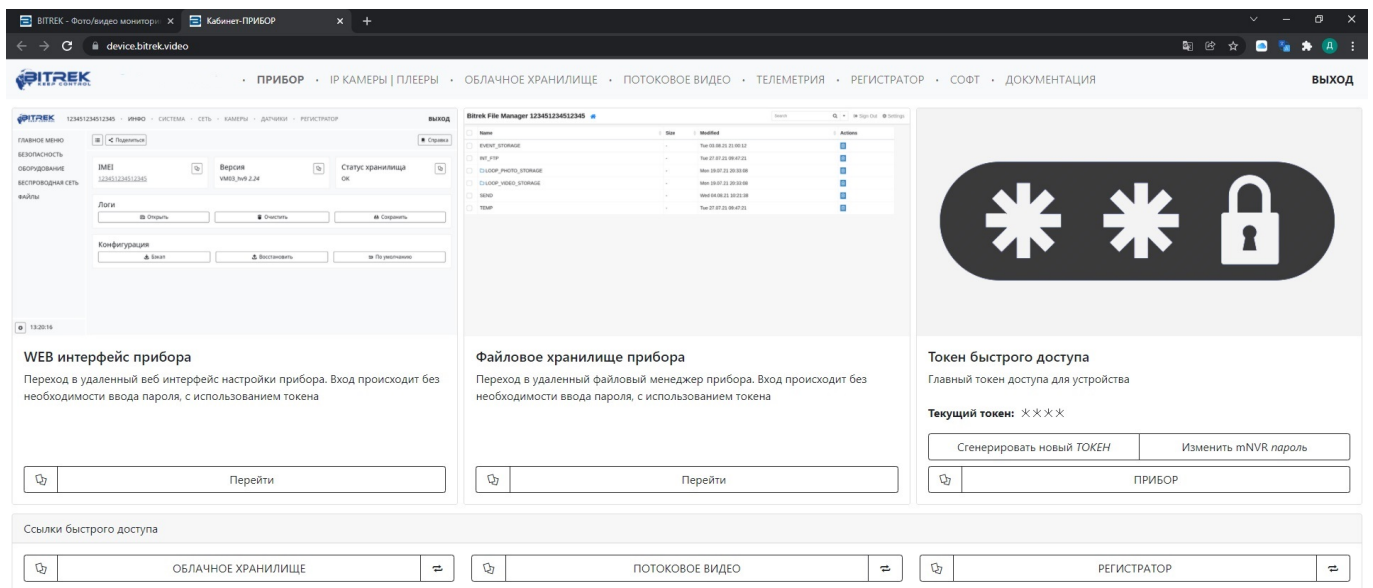

Как посмотреть прямую трансляцию?

Для начала нам нужно зайти в [кабинет прибора](#)

Есть несколько способов посмотреть прямую трансляцию на сайте device.bitrek.video

1. в разделе Плеер потокового видео
2. через токен ссылки

- Первый способ: Через плеер потокового видео

В главном меню переходим в раздел **плеер потокового видео**, где будут отображены все камеры подключенные к устройству и их трансляция в прямом эфире

- Второй способ: Через TOKEN ссылки

В главном меню в разделе **Токен быстрого доступа** нажимаем на кнопку **Потоковое видео** и переходим в соответствующий раздел, где будут отображены все камеры подключенные к устройству и их трансляция в прямом эфире