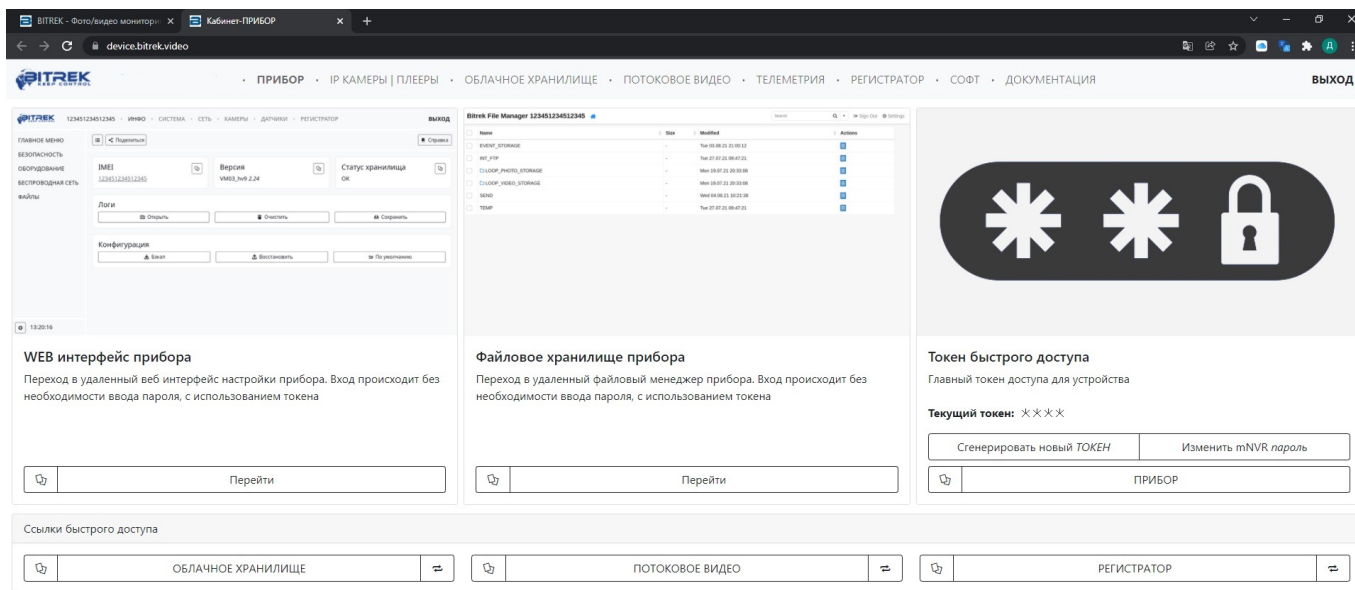

# Как посмотреть прямую трансляцию?

Для начала нам нужно зайти в [кабинет прибора](#)

Есть несколько способов посмотреть прямую трансляцию на сайте [device.bitrek.video](https://device.bitrek.video)

1. в разделе Плеер потокового видео
2. через токен ссылки

- Первый способ: Через плеер потокового видео

В главном меню переходим в раздел **плеер потокового видео**, где будут отображены все камеры подключенные к устройству и их трансляция в прямом эфире

- Второй способ: Через TOKEN ссылки

В главном меню в разделе **Токен быстрого доступа** нажимаем на кнопку **Потоковое видео** и переходим в соответствующий раздел, где будут отображены все камеры подключенные к устройству и их трансляция в прямом эфире