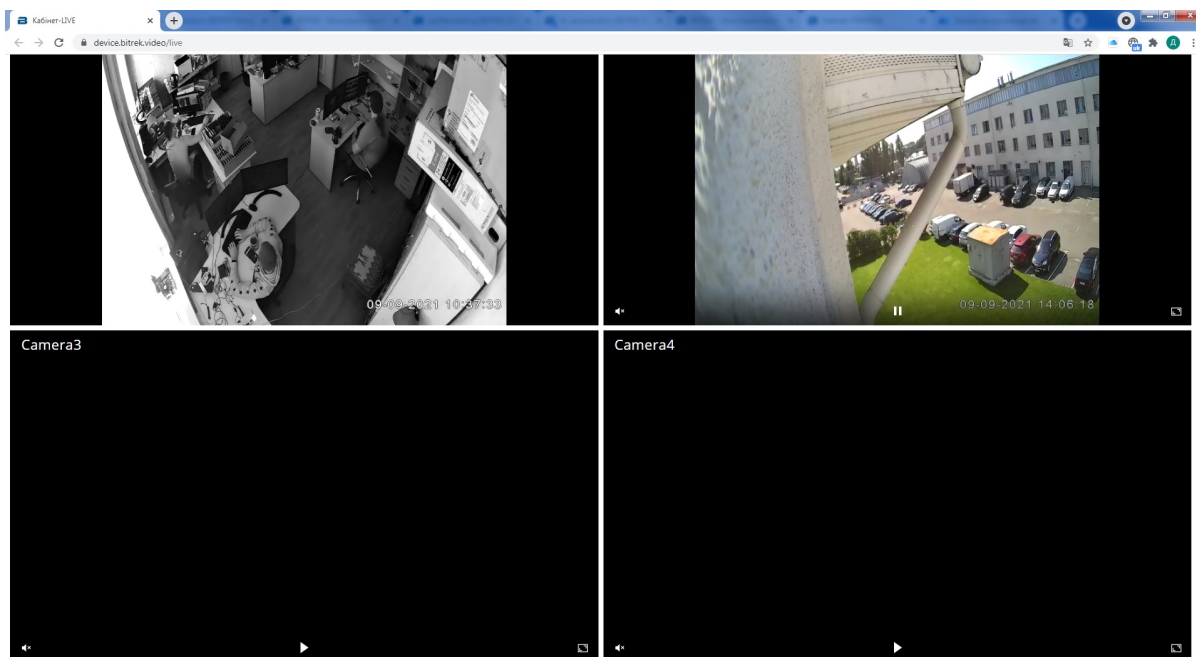

Как посмотреть прямую трансляцию?

Для начала нам нужно зайти в [кабинет прибора](#)

Есть несколько способов посмотреть прямую трансляцию на сайте device.bitrek.video

1. в разделе Плеер потокового видео
2. через токен ссылки

- Первый способ: Через плеер потокового видео

В главном меню переходим в раздел **плеер потокового видео**, где будут отображены все камеры подключенные к устройству и их трансляция в прямом эфире

- Второй способ: Через TOKEN ссылки

В главном меню в разделе **Токен быстрого доступа** нажимаем на кнопку **Потоковое видео** и переходим в соответствующий раздел, где будут отображены все камеры подключенные к устройству и их трансляция в прямом эфире