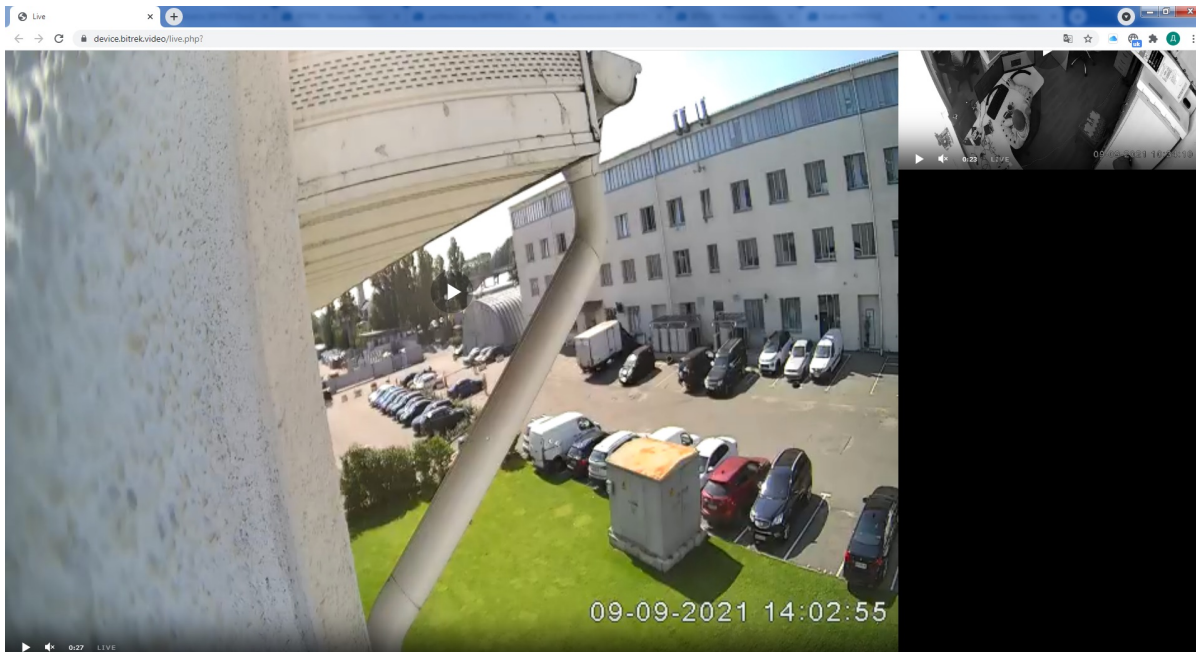

Как посмотреть прямую трансляцию?

Для начала нам нужно зайти в [кабинет прибора](#)

Есть несколько способов посмотреть прямую трансляцию на сайте device.bitrek.video

1. в разделе Плеер потокового видео
2. через токен ссылки

- Первый способ: Через плеер потокового видео

В главном меню переходим в раздел **плеер потокового видео**, где будут отображены все камеры подключенные к устройству и их трансляция в прямом эфире

- Второй способ: Через TOKEN ссылки

В главном меню в разделе **Токен быстрого доступа** нажимаем на кнопку **Потоковое видео** и переходим в соответствующий раздел, где будут отображены все камеры подключенные к устройству и их трансляция в прямом эфире